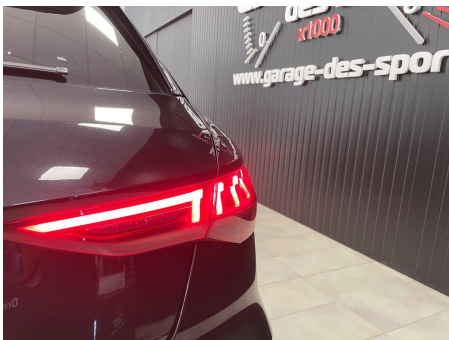

Votre contact
YOANN SCHNEIDER
06 98 48 47 12
yoann@gs39.fr

Scannez-moi pour plus de photos