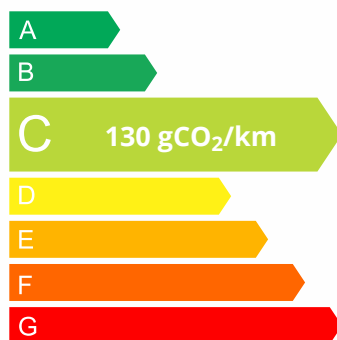

A3 Sportback 35 TDI 150 S tronic 7 S Line

Mis à jour le 26 mars 2025 à 04:01

Audi

31 999,00€ TTC

Année: 2021

Énergie: Diesel

Kilométrage: 58990 Kms

Boîte: Automate séquentiel - 7 rapports

N° VO	8219
Type Véhicule	Occasion
Marque	Audi
Modèle	A3 SPORTBACK
Puissance	110 kW / 150 ch DIN
Puissance fiscale	8 CV
Finition	S Line
Carrosserie	Berline
Carburant	Diesel
Nombre de places	5
Peinture métallisée	Oui
Kilométrage	58990 km
Date 1ère mise en service	15/02/2021

Au quotidien, prenez les transports en commun

#SeDéplacerMoinsPolluer

Retrouvez-moi sur notre site internet :

<https://www.garage-des-sports.fr/vehicule/8219-a3-sportback-35-tdi-150-s-tronic-7-s-line>