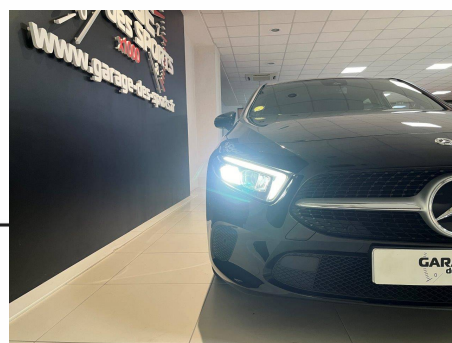

Mercedes - Classe A 180 d 8G-DCT Business Int