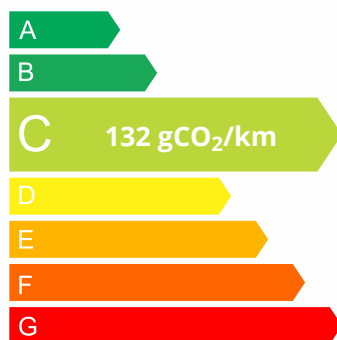

Classe A 180 d 8G-DCT Business Line

Mis à jour le 5 mars 2025 à 05:27

Mercedes

25 499,00€ TTC

Année: 2021

Énergie: Diesel

Kilométrage: 35000 Kms

Boîte: Automate séquentiel - 8 rapports

N° VO	8152
Type Véhicule	Occasion
Marque	Mercedes
Modèle	CLASSE A BUSINESS
Puissance	85 kW / 116 ch DIN
Puissance fiscale	6 CV
Finition	Business Line
Carrosserie	Berline
Carburant	Diesel
Nombre de places	5
Peinture métallisée	Oui
Kilométrage	35000 km
Date 1ère mise en service	19/11/2021

Pensez à covoiturer
#SeDéplacerMoinsPolluer