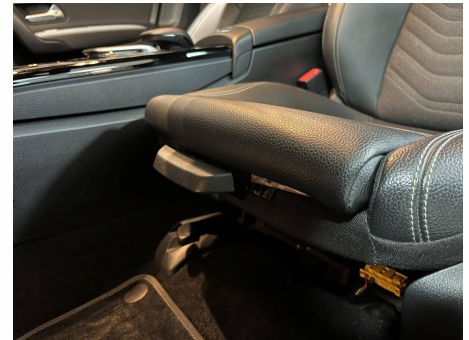

Votre contact
YOANN SCHNEIDER
06 98 48 47 12
yoann@gs39.fr

Scannez-moi pour plus de photos