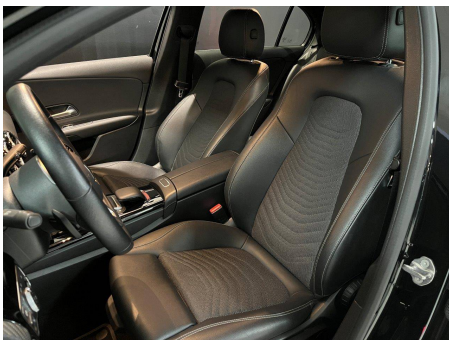

Votre contact

YOANN SCHNEIDER

06 98 48 47 12

yoann@gs39.fr

Scannez-moi pour plus de photos