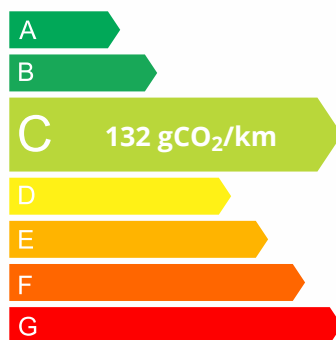

Boîte: Automate séquentiel - 8 rapports

N° VO	8006
Type Véhicule	Occasion
Marque	Mercedes
Modèle	CLASSE A BUSINESS
Puissance	85 kW / 116 ch DIN
Puissance fiscale	6 CV
Finition	Business Line
Carrosserie	Berline
Carburant	Diesel
Nombre de places	5
Peinture métallisée	Non
Kilométrage	25990 km
Date 1 ^{ère} mise en service	18/07/2022

Performances, consommations, normes ECE

Vitesse maximum	202	Accélération de 0 à 100 km/h	9.5 sec
Urbain	l/100km	Extra-urbain	l/100km
Mixte	l/100km	Émission de CO2	132 g/km

Dimensions et poids

Longueur	4436 mm	Largeur	1542 mm
Hauteur	1418 mm	Empattement	2729 mm
Poids total	1995 kg	Poids à vide avec conducteur	1490 kg
Volume coffre minimum	345 l	Volume coffre maximum	1185 l
Charge utile	505 kg	Charge sur toit	kg