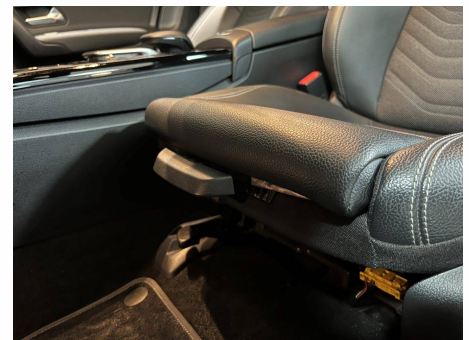

Votre contact

YOANN SCHNEIDER

06 98 48 47 12

yoann@gs39.fr

Scannez-moi pour plus de photos