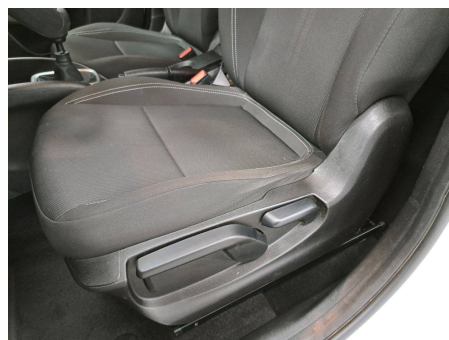

Fiat Tipò 5 Portes 1.4 95 ch
Airbag Fiat frontaux conducteur et passager

Votre contact

YOANN SCHNEIDER

06 98 48 47 12

yoann@gs39.fr

Airbags Fiat latéraux AV
Airbags Fiat rideaux AV et AR
Direction assistée avec fonction City
ESC avec aide au démarrage en côte HSA
Fixations ISOFIX pour les sièges enfants à l'AR
Prise 12V AV
Sellerie Tissu
Siège conducteur réglable en hauteur
Volant réglable en hauteur et en profondeur