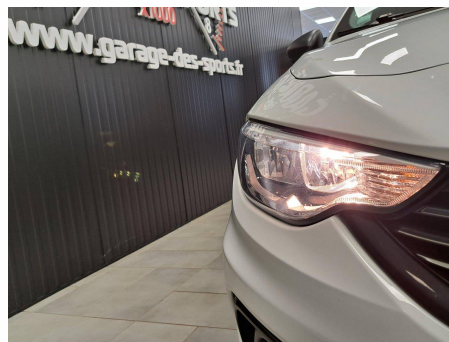

Votre contact
YOANN SCHNEIDER
06 98 48 47 12
yoann@gs39.fr

Tipo 5 Portes 1.4 95 ch

Mis à jour le 10 septembre 2024 à 07:50

Fiat

8 999,00€ TTC

Année: 2018

Énergie: Essence sans plomb

Kilométrage: 81990 Kms

Boîte: Boîte manuelle - 6 rapports

N° VO	7869
Type Véhicule	Occasion
Marque	Fiat
Modèle	TIPO 5 PORTES
Puissance	70 kW / 95 ch DIN
Puissance fiscale	5 CV
Finition	
Carrosserie	Berline
Carburant	Essence sans plomb
Nombre de places	5
Peinture métallisée	Non
Kilométrage	81990 km
Date 1 ^{ère} mise en service	02/02/2018

Fiat Tipò 5 Portes 1.4 95 ch
Airbag Fiat frontaux conducteur et passager

Votre contact

YOANN SCHNEIDER

06 98 48 47 12

yoann@gs39.fr

Airbags Fiat latéraux AV
Airbags Fiat rideaux AV et AR
Direction assistée avec fonction City
ESC avec aide au démarrage en côte HSA
Fixations ISOFIX pour les sièges enfants à l'AR
Prise 12V AV
Sellerie Tissu
Siège conducteur réglable en hauteur
Volant réglable en hauteur et en profondeur