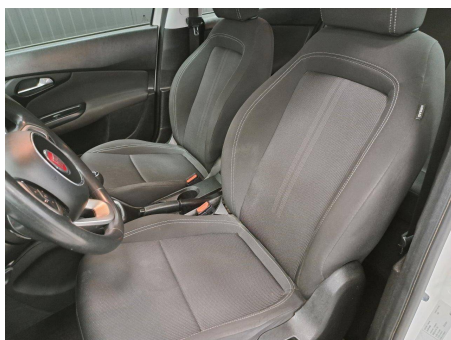

Fiat Tipò 5 Portes 1.4 95 ch
Airbag Fiat frontaux conducteur et passager

Votre contact

YOANN SCHNEIDER

06 98 48 47 12

yoann@gs39.fr

Airbags Fiat latéraux AV
Airbags Fiat rideaux AV et AR
Direction assistée avec fonction City
ESC avec aide au démarrage en côte HSA
Fixations ISOFIX pour les sièges enfants à l'AR
Prise 12V AV
Sellerie Tissu
Siège conducteur réglable en hauteur
Volant réglable en hauteur et en profondeur