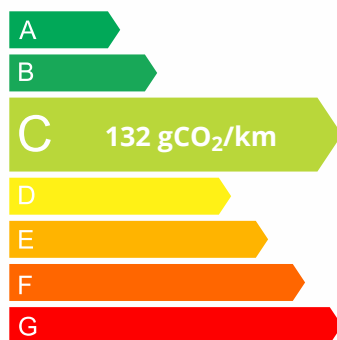

Boîte: Boîte manuelle - 6 rapports

N° VO	7869
Type Véhicule	Occasion
Marque	Fiat
Modèle	TIPO 5 PORTES
Puissance	70 kW / 95 ch DIN
Puissance fiscale	5 CV
Finition	
Carrosserie	Berline
Carburant	Essence sans plomb
Nombre de places	5
Peinture métallisée	Non
Kilométrage	81990 km
Date 1 ^{ère} mise en service	02/02/2018

Type de moteur	4 cylindres Ligne	Puissance	70 kW / 95 ch DIN
Cylindrée	1368.00 cc	Transmission	Traction avant
Boîte de vitesse	6 rapports, Boîte manuelle	Carburant	Essence sans plomb
Nombre de places	5		
Pneus avant	195/65 R 15	Pneus arrière	195/65 R 15

Performances, consommations, normes ECE

Vitesse maximum	185	Accélération de 0 à 100 km/h	12.1 sec
Urbain	7.7 l/100km	Extra-urbain	4.5 l/100km
Mixte	5.7 l/100km	Émission de CO2	132 g/km

Dimensions et poids