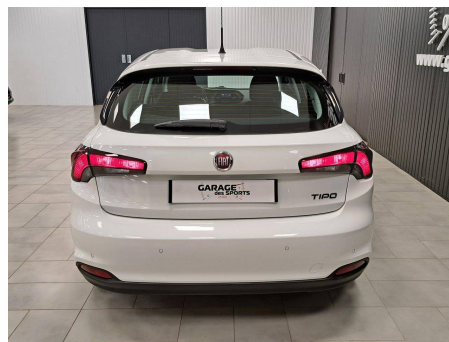

Votre contact
YOANN SCHNEIDER
06 98 48 47 12
yoann@gs39.fr

Tipo 5 Portes 1.4 95 ch

Mis à jour le 10 septembre 2024 à 07:50

Fiat

8 999,00€ TTC

Année: 2018

Énergie: Essence sans plomb

Kilométrage: 81990 Kms

Boîte: Boîte manuelle - 6 rapports

N° VO	7869
Type Véhicule	Occasion
Marque	Fiat
Modèle	TIPO 5 PORTES
Puissance	70 kW / 95 ch DIN
Puissance fiscale	5 CV
Finition	
Carrosserie	Berline
Carburant	Essence sans plomb
Nombre de places	5
Peinture métallisée	Non
Kilométrage	81990 km
Date 1 ^{ère} mise en service	02/02/2018

Fiat Tipò 5 Portes 1.4 95 ch
Airbag Fiat frontaux conducteur et passager

Votre contact

YOANN SCHNEIDER

06 98 48 47 12

yoann@gs39.fr

Airbags Fiat latéraux AV
Airbags Fiat rideaux AV et AR
Direction assistée avec fonction City
ESC avec aide au démarrage en côte HSA
Fixations ISOFIX pour les sièges enfants à l'AR
Prise 12V AV
Sellerie Tissu
Siège conducteur réglable en hauteur
Volant réglable en hauteur et en profondeur

Fiat - Tipo 5 Portes 1.4 95 ch

Scannez-moi pour plus de photos

Page 3 sur 3