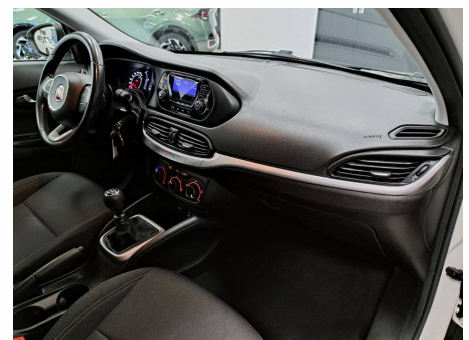

Fiat Tipò 5 Portes 1.4 95 ch
Airbag Fiat frontaux conducteur et passager

Votre contact

YOANN SCHNEIDER

06 98 48 47 12

yoann@gs39.fr

Airbags Fiat latéraux AV
Airbags Fiat rideaux AV et AR
Direction assistée avec fonction City
ESC avec aide au démarrage en côte HSA
Fixations ISOFIX pour les sièges enfants à l'AR
Prise 12V AV
Sellerie Tissu
Siège conducteur réglable en hauteur
Volant réglable en hauteur et en profondeur