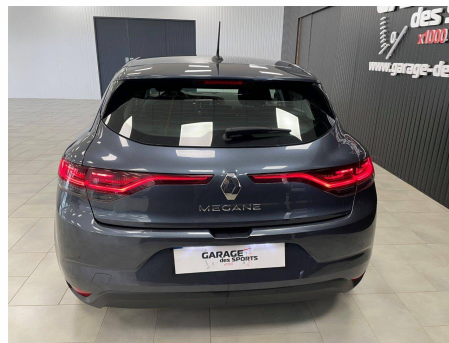

Renault - Mégane IV Berline Blue dCi 115 - 21B Business