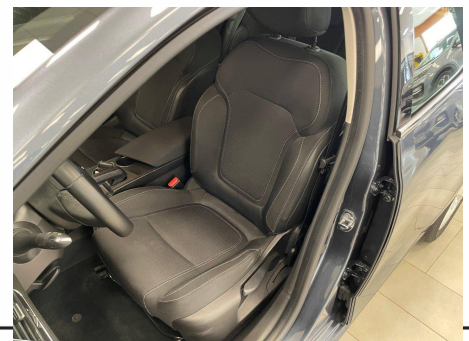

Renault - Mégane IV Berline Blue dCi 115 - 21B Business