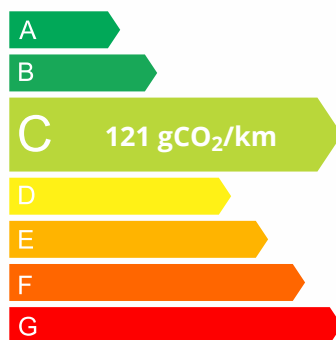

Mégane IV Berline Blue dCi 115 - 21B Business

Renault

16 499,00€ TTC

Mis à jour le 30 juillet 2024 à 03:19

Année: 2021

Énergie: Diesel

Kilométrage: 37500 Kms

Boîte: Boîte manuelle - 6 rapports

N° VO	7582
Type Véhicule	Occasion
Marque	Renault
Modèle	MEGANE IV BERLINE
Puissance	85 kW / 115 ch DIN
Puissance fiscale	6 CV
Finition	Business
Carrosserie	Berline
Carburant	Diesel
Nombre de places	5
Peinture métallisée	Oui
Kilométrage	37500 km
Date 1 ^{ère} mise en service	07/10/2021

Pour les trajets courts, privilégiez la marche ou le vélo

#SeDéplacerMoinsPolluer

Technique

Données techniques

Type de moteur	4 cylindres Ligne	Puissance	85 kW / 115 ch DIN
Cylindrée	1461.00 cc	Transmission	Traction avant
Boîte de vitesse	6 rapports, Boîte manuelle	Carburant	Diesel
Nombre de places	5		
Pneus avant	205/55 R 16	Pneus arrière	205/55 R 16

Performances, consommations, normes ECE

Vitesse maximum	190	Accélération de 0 à 100 km/h	11.1 sec
Urbain	0 l/100km	Extra-urbain	0 l/100km
Mixte	0 l/100km	Émission de CO2	121 g/km

Dimensions et poids

Longueur	4358 mm	Largeur	1858 mm
Hauteur	1447 mm	Empattement	2669 mm
Poids total	1889 kg	Poids à vide avec conducteur	1428 kg
Volume coffre minimum	335 l	Volume coffre maximum	1191 l
Charge utile	461 kg	Charge sur toit	0 kg